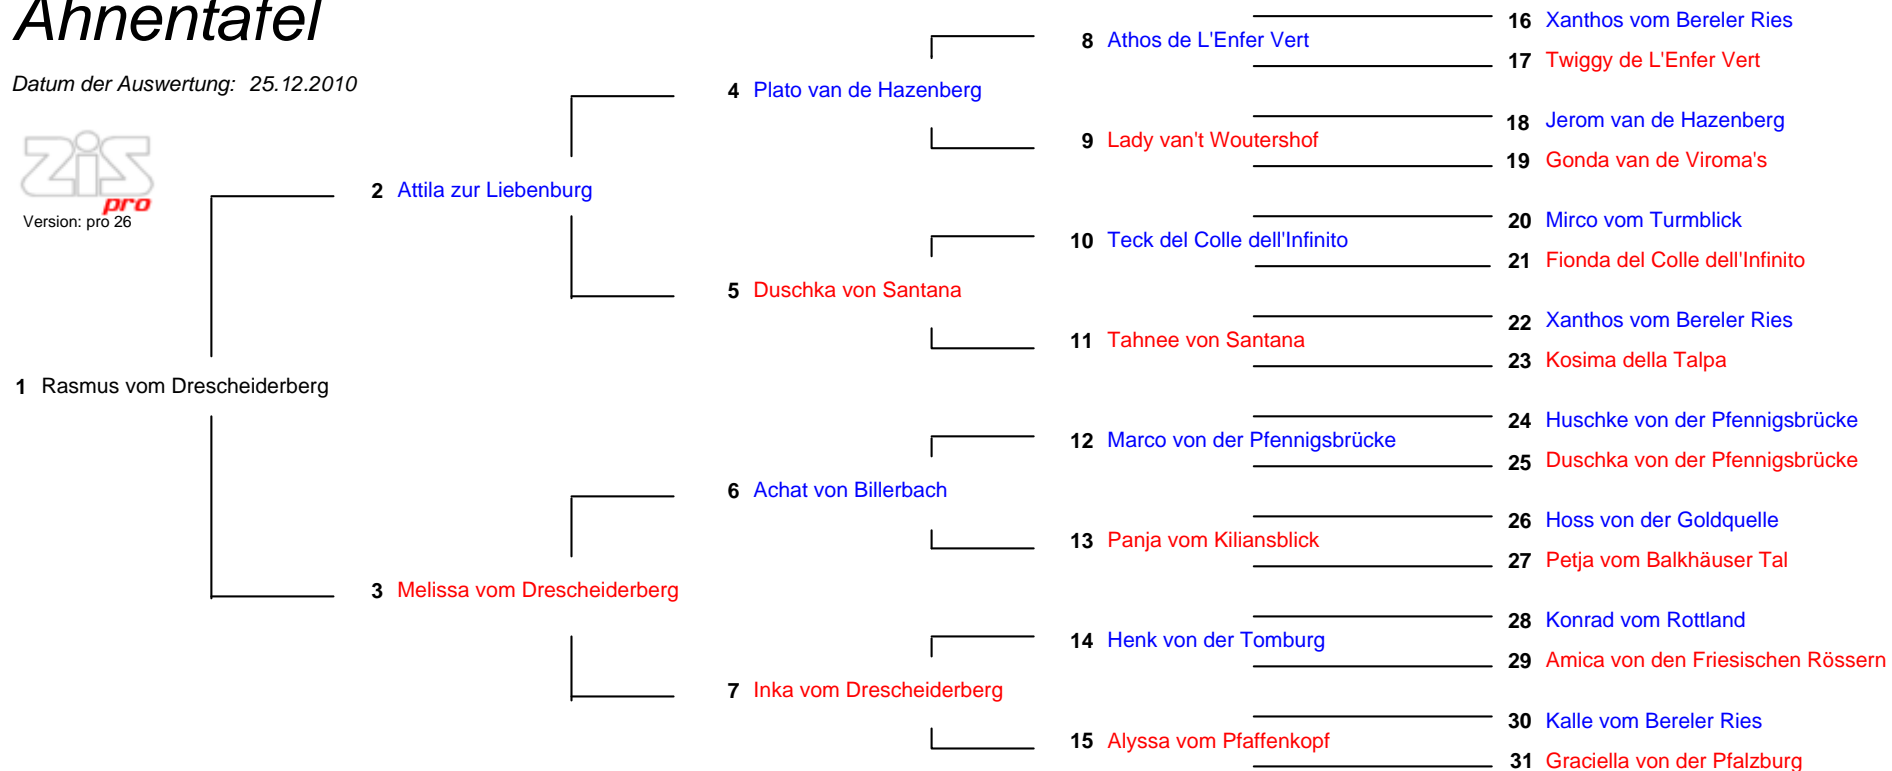

# Ahnentafel

Datum der Auswertung: 25.12.2010

Version: pro 26

Pos.	ZBNR.	Name	Wurfstag	Farbe	HD	Auge	GebF.	KS	VPG	FH	Kör.	HS		WS		EH	HL	HZ	SP	
												R	H	R	H					
1	IBC-21755	Rasmus vom Drescheiderberg	17.11.2004	ggstr	A2	1b	2cM	3			B								1	0
2	214510	Attila zur Liebenburg	29.11.1998	rggstr	A	1b	2bM	3	1	A									0	0
3	IBC-21193	Melissa vom Drescheiderberg	18.02.1999	ggstr	A	2a	2cM	2												0
4	B-666784	Plato van de Hazenberg	24.05.1991	rge	B	1b	1aB				1									
5	199605	Duschka von Santana	06.03.1993	dgstr	B	1b	2cM	1		A		1	1		1					
6	199571	Achat von Billerbach	26.03.1993	rge	B	2a	2aB	3	1	w										
7	IBC-20514	Inka vom Drescheiderberg	01.08.1994	ggstr	C	1a	2cM	1	1											
8	F-78140	Athos de L'Enfer Vert	21.06.1985	gg	C	1b	2aM				w									